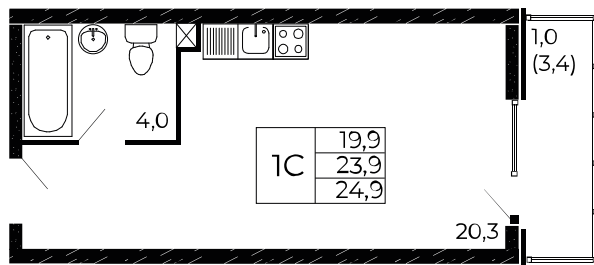

Скидки до 700 000 ₽

Скидки всем РОДИТЕЛЯМ

Квартира №131

Студия, 24,9 м²

Проект, корпус ЖК «Западные Аллеи», Литер 6.1

Этаж 11 из 19

Срок сдачи 4 кв. 2025 г.

В ипотеку

от 7 885 ₽/мес

Стоимость квартиры _____

Первоначальный взнос _____

Срок ипотеки _____

Ежемесячный платёж _____

Застройщик оставляет за собой право изменения стоимости и условий акции. Для получения информации о стоимости квартиры и условиях ипотеки, обратитесь в отдел продаж.

Смотреть на сайте

Наведите камеру на QR-код и посмотрите квартиру

Распечатано 16.09.2024

[доннефтестрой.рф](https://donneftestroy.ru)

ГК «ДОННЕФТЕСТРОЙ»

Офис продаж на объекте: ул. Нансена, 103/1/1

Главный офис - г. Ростов-на-Дону, ул. Нансена, 103/1/1

Ежедневно 09:00 - 19:00