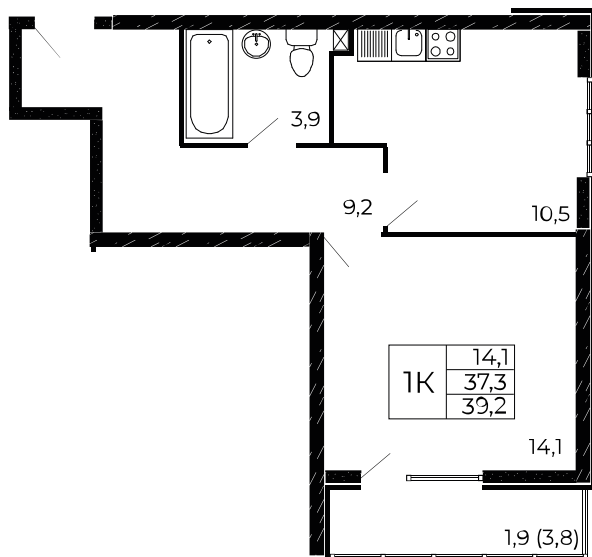

Скидки до 700 000 ₽

Скидки всем РОДИТЕЛЯМ

Квартира №136

1-комнатная, 39,2 м²

Проект, корпус ЖК «Западные Аллеи», Литер 6.1

Этаж 11 из 19

Срок сдачи 4 кв. 2025 г.

В ипотеку

от 12 005 ₽/мес

Стоимость квартиры _____

Первоначальный взнос _____

Срок ипотеки _____

Ежемесячный платёж _____

Застройщик оставляет за собой право изменения стоимости и условий акции. Для получения информации о стоимости квартиры и условиях ипотеки, обратитесь в отдел продаж.

Смотреть на сайте

Наведите камеру на QR-код и посмотрите квартиру

Распечатано 16.09.2024
доннефтестрой.рф

ГК «ДОННЕФТЕСТРОЙ»

Офис продаж на объекте: ул. Нансена, 103/1/1
Главный офис - г. Ростов-на-Дону, ул. Нансена, 103/1/1
Ежедневно 09:00 - 19:00