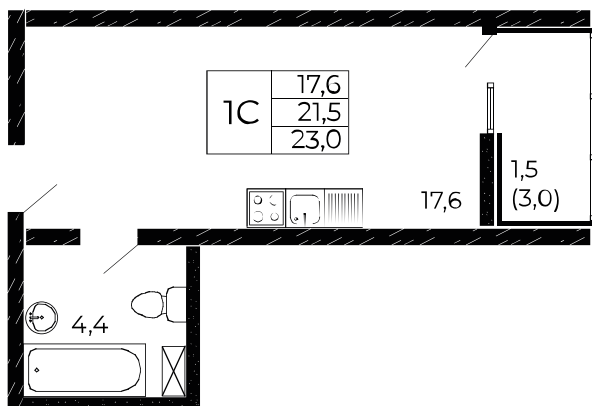

Скидки всем РОДИТЕЛЯМ

Квартира №134

Студия, 23 м²

Проект, корпус ЖК «Западные Аллеи», Литер 6.1

Этаж 11 из 19

Срок сдачи 4 кв. 2025 г.

В ипотеку

от 8 214 ₽/мес

Стоимость квартиры _____

Первоначальный взнос _____

Срок ипотеки _____

Ежемесячный платёж _____

Застройщик оставляет за собой право изменения стоимости и условий акции. Для получения информации о стоимости квартиры и условиях ипотеки, обратитесь в отдел продаж.

Смотреть на сайте

Наведите камеру на QR-код и посмотрите квартиру

Распечатано 18.10.2024

[доннефтестрой.рф](http://donneftestroy.ru)

ГК «ДОННЕФТЕСТРОЙ»

Офис продаж на объекте: ул. Нансена, 103/1/1

Главный офис - г. Ростов-на-Дону, ул. Нансена, 103/1/1

Ежедневно 09:00 - 19:00