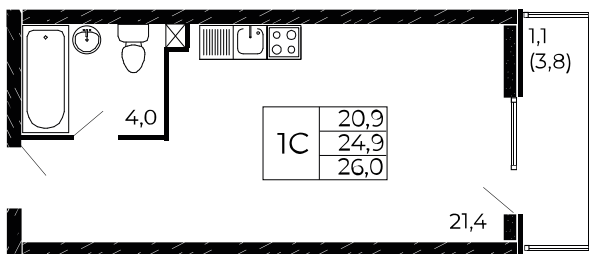

Скидки всем РОДИТЕЛЯМ

Квартира №119

Студия, 26 м²

Проект, корпус ЖК «Западные Аллеи», Литер 6.1

Этаж 10 из 19

Срок сдачи 4 кв. 2025 г.

В ипотеку

от 8 113 ₽/мес

Стоимость квартиры _____

Первоначальный взнос _____

Срок ипотеки _____

Ежемесячный платёж _____

Застройщик оставляет за собой право изменения стоимости и условий акции. Для получения информации о стоимости квартиры и условиях ипотеки, обратитесь в отдел продаж.

Смотреть на сайте

Наведите камеру на QR-код и посмотрите квартиру

Распечатано 18.10.2024

доннефтестрой.рф

ГК «ДОННЕФТЕСТРОЙ»

Офис продаж на объекте: ул. Нансена, 103/1/1

Главный офис - г. Ростов-на-Дону, ул. Нансена, 103/1/1

Ежедневно 09:00 - 19:00