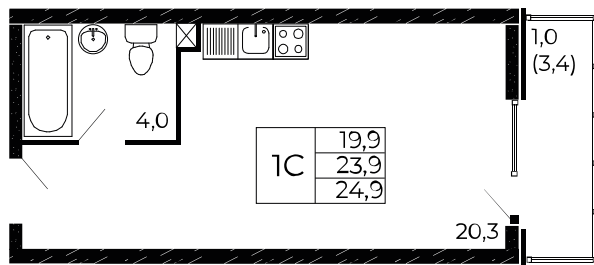

Скидки всем РОДИТЕЛЯМ

Квартира №117

Студия, 24,9 м²

Проект, корпус ЖК «Западные Аллеи», Литер 6.1

Этаж 10 из 19

Срок сдачи 4 кв. 2025 г.

В ипотеку

от 8 000 ₽/мес

Стоимость квартиры _____

Первоначальный взнос _____

Срок ипотеки _____

Ежемесячный платёж _____

Застройщик оставляет за собой право изменения стоимости и условий акции. Для получения информации о стоимости квартиры и условиях ипотеки, обратитесь в отдел продаж.

Смотреть на сайте

Наведите камеру на QR-код и посмотрите квартиру

Распечатано 08.09.2024

[доннефтестрой.рф](https://donnaftestroy.ru)

ГК «ДОННЕФТЕСТРОЙ»

Офис продаж на объекте: ул. Нансена, 103/1/1

Главный офис - г. Ростов-на-Дону, ул. Нансена, 103/1/1

Ежедневно 09:00 - 19:00