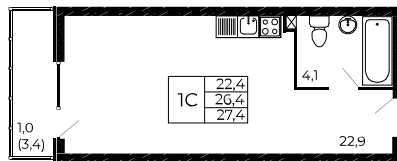

Квартира за 1₽/мес

Квартира №114

Студия, 27,4 м²

Проект, корпус ЖК «Западные Аллеи», Литер 6.1

Этаж 10 из 19

Срок сдачи 4 кв. 2025 г.

В ипотеку

от 15 041 ₽/мес

Стоимость квартиры _____

Первоначальный взнос _____

Срок ипотеки _____

Ежемесячный платёж _____

Застройщик оставляет за собой право изменения стоимости и условий акции. Для получения информации о стоимости квартиры и условиях ипотеки, обратитесь в отдел продаж.

Смотреть на сайте

Наведите камеру на QR-код и посмотрите квартиру

Распечатано 14.07.2024

[доннефестрой.рф](https://donnaftestroy.ru)

ГК «ДОННЕФТЕСТРОЙ»

Офис продаж на объекте: ул. Нансена, 103/1/1

Главный офис - г. Ростов-на-Дону, ул. Нансена, 103/1/1

Ежедневно 09:00 - 19:00