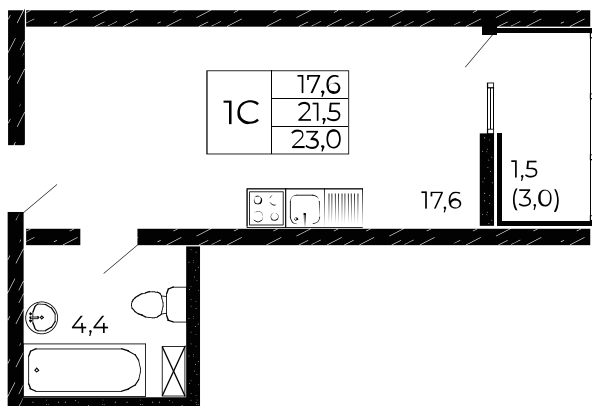

Скидки до 700 000 ₽

Скидки всем РОДИТЕЛЯМ

Квартира №106

Студия, 23 м²

Проект, корпус ЖК «Западные Аллеи», Литер 6.1

Этаж 9 из 19

Срок сдачи 4 кв. 2025 г.

В ипотеку

от 8 103 ₽/мес

Стоимость квартиры

Первоначальный взнос

Срок ипотеки

Ежемесячный платёж

Застройщик оставляет за собой право изменения стоимости и условий акции. Для получения информации о стоимости квартиры и условиях ипотеки, обратитесь в отдел продаж.

Смотреть на сайте

Наведите камеру на QR-код и посмотрите квартиру

Распечатано 16.09.2024

[доннефтестрой.рф](http://donneftestroy.ru)

ГК «ДОННЕФТЕСТРОЙ»

Офис продаж на объекте: ул. Нансена, 103/1/1

Главный офис - г. Ростов-на-Дону, ул. Нансена, 103/1/1

Ежедневно 09:00 - 19:00