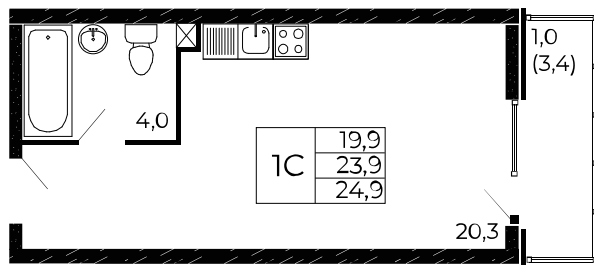

Скидки до 24 000 ₽/м²

Рассрочка 0 ₽/мес

Квартира №103

Студия, 24,9 м²

Проект, корпус ЖК «Западные Аллеи», Литер 6.1

Этаж 9 из 19

Срок сдачи 4 кв. 2025 г.

В ипотеку

от 8 000 ₽/мес

Стоимость квартиры _____

Первоначальный взнос _____

Срок ипотеки _____

Ежемесячный платёж _____

Застройщик оставляет за собой право изменения стоимости и условий акции. Для получения информации о стоимости квартиры и условиях ипотеки, обратитесь в отдел продаж.

Выиграйте 1 из 6 призов!
Сыграйте в колесо фортуны

Распечатано 22.12.2024
[доннефтестрой.рф](http://donneftestroy.rf)

ГК «ДОННЕФТЕСТРОЙ»

Офис продаж на объекте: ул. Нансена, 103/1/1
Главный офис - г. Ростов-на-Дону, ул. Нансена, 103/1/1
Ежедневно 09:00 - 19:00