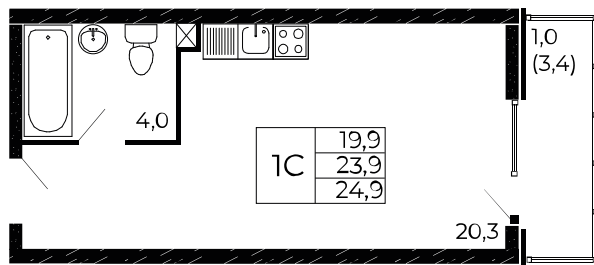

Скидки всем РОДИТЕЛЯМ

Квартира №103

Студия, 24,9 м²

Проект, корпус ЖК «Западные Аллеи», Литер 6.1

Этаж 9 из 19

Срок сдачи 4 кв. 2025 г.

В ипотеку

от 8 000 ₽/мес

Стоимость квартиры _____

Первоначальный взнос _____

Срок ипотеки _____

Ежемесячный платёж _____

Застройщик оставляет за собой право изменения стоимости и условий акции. Для получения информации о стоимости квартиры и условиях ипотеки, обратитесь в отдел продаж.

Смотреть на сайте

Наведите камеру на QR-код и посмотрите квартиру

Распечатано 08.09.2024

доннефтестрой.рф

ГК «ДОННЕФТЕСТРОЙ»

Офис продаж на объекте: ул. Нансена, 103/1/1

Главный офис - г. Ростов-на-Дону, ул. Нансена, 103/1/1

Ежедневно 09:00 - 19:00