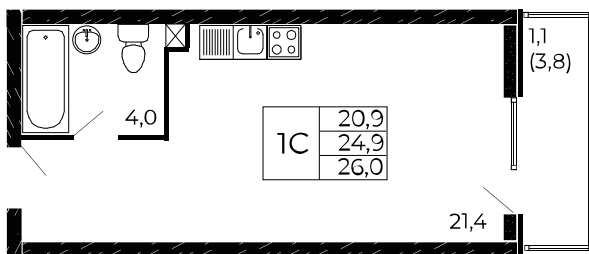

Скидки всем РОДИТЕЛЯМ

Квартира №105

Студия, 26 м²

Проект, корпус ЖК «Западные Аллеи», Литер 6.1

Этаж 9 из 19

Срок сдачи 4 кв. 2025 г.

В ипотеку

от 8 113 ₽/мес

Стоимость квартиры _____

Первоначальный взнос _____

Срок ипотеки _____

Ежемесячный платёж _____

Застройщик оставляет за собой право изменения стоимости и условий акции. Для получения информации о стоимости квартиры и условиях ипотеки, обратитесь в отдел продаж.

Смотреть на сайте

Наведите камеру на QR-код и посмотрите квартиру

Распечатано 08.09.2024

[доннефтестрой.рф](https://donneftestroy.ru)

ГК «ДОННЕФТЕСТРОЙ»

Офис продаж на объекте: ул. Нансена, 103/1/1

Главный офис - г. Ростов-на-Дону, ул. Нансена, 103/1/1

Ежедневно 09:00 - 19:00