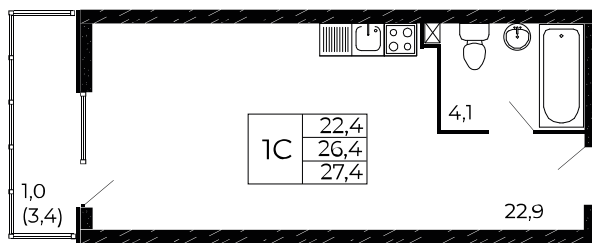

Скидки всем РОДИТЕЛЯМ

Квартира №100

Студия, 27,4 м²

Проект, корпус ЖК «Западные Аллеи», Литер 6.1

Этаж 9 из 19

Срок сдачи 4 кв. 2025 г.

В ипотеку

от 8 417 ₽/мес

Стоимость квартиры _____

Первоначальный взнос _____

Срок ипотеки _____

Ежемесячный платёж _____

Застройщик оставляет за собой право изменения стоимости и условий акции. Для получения информации о стоимости квартиры и условиях ипотеки, обратитесь в отдел продаж.

Смотреть на сайте

Наведите камеру на QR-код и посмотрите квартиру

Распечатано 08.09.2024

доннефтестрой.рф

ГК «ДОННЕФТЕСТРОЙ»

Офис продаж на объекте: ул. Нансена, 103/1/1

Главный офис - г. Ростов-на-Дону, ул. Нансена, 103/1/1

Ежедневно 09:00 - 19:00