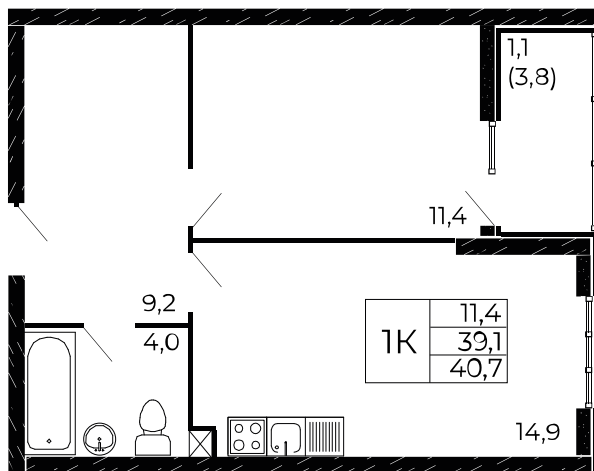

Скидки до 700 000 ₽

Скидки всем РОДИТЕЛЯМ

Квартира №90

1-комнатная, 40,7 м²

Проект, корпус ЖК «Западные Аллеи», Литер 6.1

Этаж 8 из 19

Срок сдачи 4 кв. 2025 г.

В ипотеку

от 12 483 ₽/мес

Стоимость квартиры

Первоначальный взнос

Срок ипотеки

Ежемесячный платёж

Застройщик оставляет за собой право изменения стоимости и условий акции. Для получения информации о стоимости квартиры и условиях ипотеки, обратитесь в отдел продаж.

Смотреть на сайте

Наведите камеру на QR-код и посмотрите квартиру

Распечатано 16.09.2024
доннефтестрой.рф

ГК «ДОННЕФТЕСТРОЙ»

Офис продаж на объекте: ул. Нансена, 103/1/1
Главный офис - г. Ростов-на-Дону, ул. Нансена, 103/1/1
Ежедневно 09:00 - 19:00