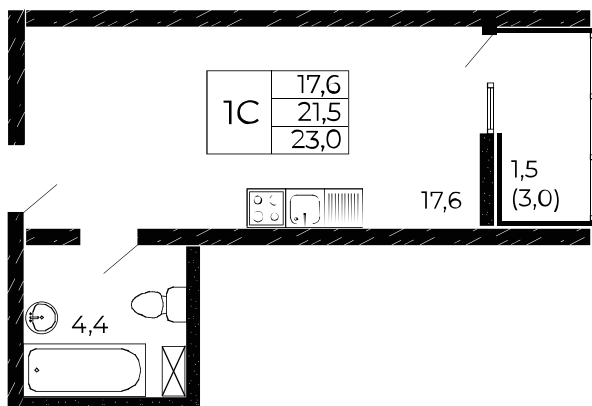

Скидки до 700 000 ₽

Скидки всем РОДИТЕЛЯМ

Квартира №92

Студия, 23 м²

Проект, корпус ЖК «Западные Аллеи», Литер 6.1

Этаж 8 из 19

Срок сдачи 4 кв. 2025 г.

В ипотеку

от 8 103 ₽/мес

Стоимость квартиры

Первоначальный взнос

Срок ипотеки

Ежемесячный платёж

Застройщик оставляет за собой право изменения стоимости и условий акции. Для получения информации о стоимости квартиры и условиях ипотеки, обратитесь в отдел продаж.

Смотреть на сайте

Наведите камеру на QR-код и посмотрите квартиру

Распечатано 16.09.2024

[доннефтестрой.рф](http://donneftestroy.ru)

ГК «ДОННЕФТЕСТРОЙ»

Офис продаж на объекте: ул. Нансена, 103/1/1

Главный офис - г. Ростов-на-Дону, ул. Нансена, 103/1/1

Ежедневно 09:00 - 19:00