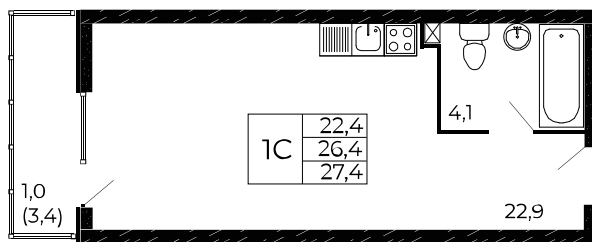

## Студия, 27,4 м<sup>2</sup>

Проект, корпус ЖК «Западные Аллеи», Литер 6.1

Этаж 8 из 19

Срок сдачи 4 кв. 2025 г.

В ипотеку

**от 12 643 ₽/мес**

Стоимость квартиры \_\_\_\_\_

Первоначальный взнос \_\_\_\_\_