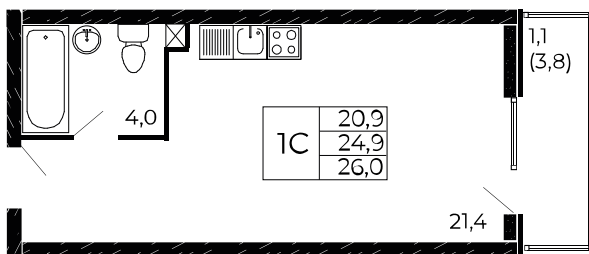

Скидки до 700 000 ₽

Скидки всем РОДИТЕЛЯМ

Квартира №91

Студия, 26 м²

Проект, корпус ЖК «Западные Аллеи», Литер 6.1

Этаж 8 из 19

Срок сдачи 4 кв. 2025 г.

В ипотеку

от 8 113 ₽/мес

Стоимость квартиры

Первоначальный взнос

Срок ипотеки

Ежемесячный платёж

Застройщик оставляет за собой право изменения стоимости и условий акции. Для получения информации о стоимости квартиры и условиях ипотеки, обратитесь в отдел продаж.

Смотреть на сайте

Наведите камеру на QR-код и посмотрите квартиру

Распечатано 16.09.2024

[доннефтестрой.рф](http://donneftestroy.ru)

ГК «ДОННЕФТЕСТРОЙ»

Офис продаж на объекте: ул. Нансена, 103/1/1

Главный офис - г. Ростов-на-Дону, ул. Нансена, 103/1/1

Ежедневно 09:00 - 19:00