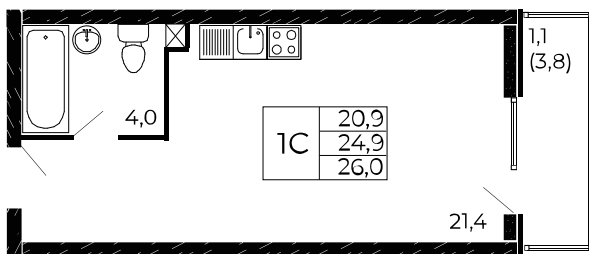

Скидки до 24 000 ₽/м²

Рассрочка 0 ₽/мес

Квартира №91

Студия, 26 м²

Проект, корпус ЖК «Западные Аллеи», Литер 6.1

Этаж 8 из 19

Срок сдачи 4 кв. 2025 г.

В ипотеку

от 8 113 ₽/мес

Стоимость квартиры _____

Первоначальный взнос _____

Срок ипотеки _____

Ежемесячный платёж _____

Застройщик оставляет за собой право изменения стоимости и условий акции. Для получения информации о стоимости квартиры и условиях ипотеки, обратитесь в отдел продаж.

Выиграйте 1 из 6 призов!
Сыграйте в колесо фортуны

Распечатано 21.12.2024
donneftestroy.ru

ГК «ДОННЕФТЕСТРОЙ»

Офис продаж на объекте: ул. Нансена, 103/1/1
Главный офис - г. Ростов-на-Дону, ул. Нансена, 103/1/1
Ежедневно 09:00 - 19:00