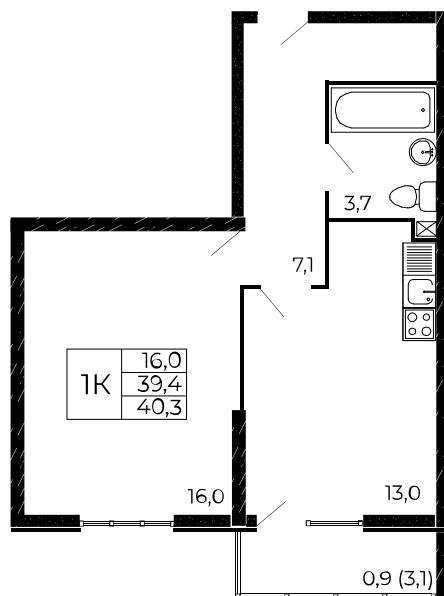

Скидки всем РОДИТЕЛЯМ

Квартира №82

1-комнатная, 40,3 м²

Проект, корпус ЖК «Западные Аллеи», Литер 6.1

Этаж 7 из 19

Срок сдачи 4 кв. 2025 г.

В ипотеку

от 12 351 ₽/мес

Стоимость квартиры _____

Первоначальный взнос _____

Срок ипотеки _____

Ежемесячный платёж _____

Застройщик оставляет за собой право изменения стоимости и условий акции. Для получения информации о стоимости квартиры и условиях ипотеки, обратитесь в отдел продаж.

Смотреть на сайте

Наведите камеру на QR-код и посмотрите квартиру

Распечатано 08.09.2024

доннефтестрой.рф

ГК «ДОННЕФТЕСТРОЙ»

Офис продаж на объекте: ул. Нансена, 103/1/1

Главный офис - г. Ростов-на-Дону, ул. Нансена, 103/1/1

Ежедневно 09:00 - 19:00