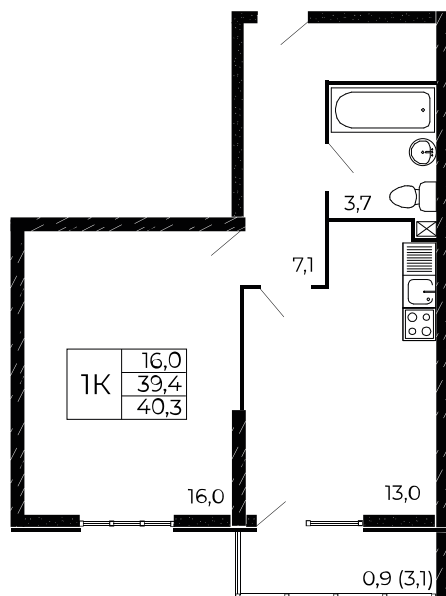

Скидки всем РОДИТЕЛЯМ

Квартира №68

1-комнатная, 40,3 м²

Проект, корпус ЖК «Западные Аллеи», Литер 6.1

Этаж 6 из 19

Срок сдачи 4 кв. 2025 г.

В ипотеку

от 12 351 ₽/мес

Стоимость квартиры _____

Первоначальный взнос _____

Срок ипотеки _____

Ежемесячный платёж _____

Застройщик оставляет за собой право изменения стоимости и условий акции. Для получения информации о стоимости квартиры и условиях ипотеки, обратитесь в отдел продаж.

Смотреть на сайте

Наведите камеру на QR-код и посмотрите квартиру

Распечатано 08.09.2024

[доннефтестрой.рф](https://donnaftestroy.rf)

ГК «ДОННЕФТЕСТРОЙ»

Офис продаж на объекте: ул. Нансена, 103/1/1

Главный офис - г. Ростов-на-Дону, ул. Нансена, 103/1/1

Ежедневно 09:00 - 19:00