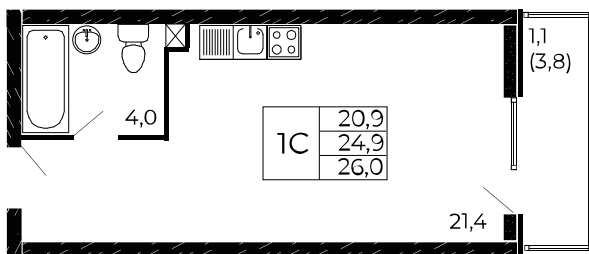

Скидки всем РОДИТЕЛЯМ

Квартира №63

Студия, 26 м²

Проект, корпус ЖК «Западные Аллеи», Литер 6.1

Этаж 6 из 19

Срок сдачи 4 кв. 2025 г.

В ипотеку

от 8 113 ₽/мес

Стоимость квартиры _____

Первоначальный взнос _____

Срок ипотеки _____

Ежемесячный платёж _____

Застройщик оставляет за собой право изменения стоимости и условий акции. Для получения информации о стоимости квартиры и условиях ипотеки, обратитесь в отдел продаж.

Смотреть на сайте

Наведите камеру на QR-код и посмотрите квартиру

Распечатано 08.09.2024

[доннефтестрой.рф](http://donneftestroy.ru)

ГК «ДОННЕФТЕСТРОЙ»

Офис продаж на объекте: ул. Нансена, 103/1/1

Главный офис - г. Ростов-на-Дону, ул. Нансена, 103/1/1

Ежедневно 09:00 - 19:00