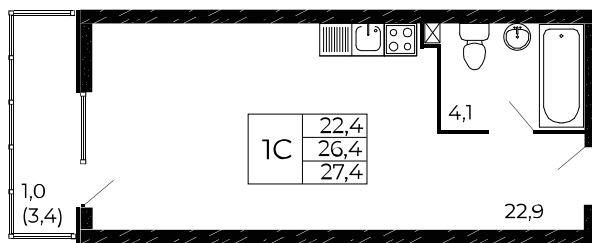

Скидки 6 000 ₽/м²

МЕГАИПОТЕКА 0,01%

Первый взнос 20%

Квартира №58

Студия, 27,4 м²

Проект, корпус ЖК «Западные Аллеи», Литер 6.1

Этаж 6 из 19

Срок сдачи 4 кв. 2025 г.

В ипотеку

от 8 417 ₽/мес

Стоимость квартиры _____

Первоначальный взнос _____

Срок ипотеки _____

Ежемесячный платёж _____

Застройщик оставляет за собой право изменения стоимости и условий акции. Для получения информации о стоимости квартиры и условиях ипотеки, обратитесь в отдел продаж.

Смотреть на сайте

Наведите камеру на QR-код и посмотрите квартиру

Распечатано 24.11.2024

[доннефтестрой.рф](http://donneftestroy.ru)

ГК «ДОННЕФТЕСТРОЙ»

Офис продаж на объекте: ул. Нансена, 103/1/1

Главный офис - г. Ростов-на-Дону, ул. Нансена, 103/1/1

Ежедневно 09:00 - 19:00