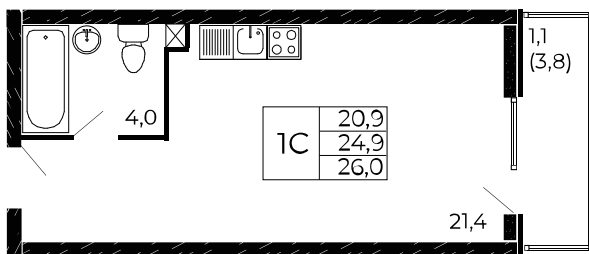

Скидки до 24 000 ₽/м²

Рассрочка 0 ₽/мес

Квартира №49

Студия, 26 м²

Проект, корпус ЖК «Западные Аллеи», Литер 6.1

Этаж 5 из 19

Срок сдачи 4 кв. 2025 г.

В ипотеку

от 8 113 ₽/мес

Стоимость квартиры

Первоначальный взнос

Срок ипотеки

Ежемесячный платёж

Застройщик оставляет за собой право изменения стоимости и условий акции. Для получения информации о стоимости квартиры и условиях ипотеки, обратитесь в отдел продаж.

Выиграйте 1 из 6 призов!
Сыграйте в колесо фортуны

Распечатано 28.12.2024
donneftestroy.ru

ГК «ДОННЕФТЕСТРОЙ»

Офис продаж на объекте: ул. Нансена, 103/1/1
Главный офис - г. Ростов-на-Дону, ул. Нансена, 103/1/1
Ежедневно 09:00 - 19:00