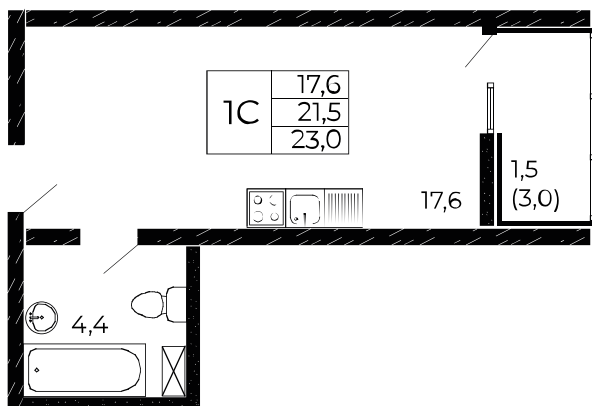

Рассрочка 0 ₽/мес

Квартира №36

Студия, 23 м²

Проект, корпус ЖК «Западные Аллеи», Литер 6.1

Этаж 4 из 19

Срок сдачи 4 кв. 2025 г.

В ипотеку

от 8 156 ₽/мес

Стоимость квартиры _____

Первоначальный взнос _____

Срок ипотеки _____

Ежемесячный платёж _____

Застройщик оставляет за собой право изменения стоимости и условий акции. Для получения информации о стоимости квартиры и условиях ипотеки, обратитесь в отдел продаж.

Выиграйте 1 из 8 призов!
Сыграйте в колесо фортуны

Распечатано 05.02.2025
доннефтестрой.рф

ГК «ДОННЕФТЕСТРОЙ»

Офис продаж на объекте: ул. Нансена, 103/1/1
Главный офис - г. Ростов-на-Дону, ул. Нансена, 103/1/1
Ежедневно 09:00 - 19:00