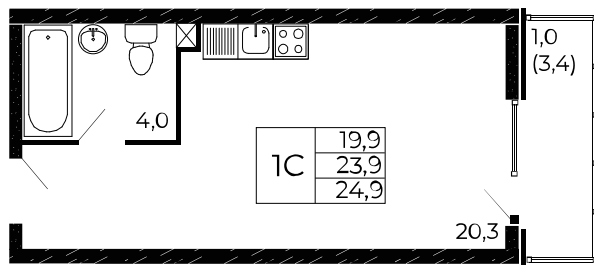

Скидки до 24 000 ₽/м²

Рассрочка 0 ₽/мес

Квартира №33

Студия, 24,9 м²

Проект, корпус ЖК «Западные Аллеи», Литер 6.1

Этаж 4 из 19

Срок сдачи 4 кв. 2025 г.

В ипотеку

от 8 000 ₽/мес

Стоимость квартиры _____

Первоначальный взнос _____

Срок ипотеки _____

Ежемесячный платёж _____

Застройщик оставляет за собой право изменения стоимости и условий акции. Для получения информации о стоимости квартиры и условиях ипотеки, обратитесь в отдел продаж.

Выиграйте 1 из 6 призов!
Сыграйте в колесо фортуны

Распечатано 27.12.2024
доннефтестрой.рф

ГК «ДОННЕФТЕСТРОЙ»

Офис продаж на объекте: ул. Нансена, 103/1/1
Главный офис - г. Ростов-на-Дону, ул. Нансена, 103/1/1
Ежедневно 09:00 - 19:00