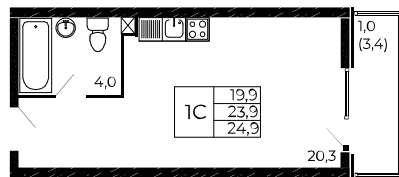

Ремонт «под ключ»

Квартира №33

Студия, 24,9 м²

Проект, корпус ЖК «Западные Аллеи», Литер 6.1

Этаж 4 из 19

Срок сдачи 4 кв. 2025 г.

В ипотеку

от 9 078 ₽/мес

Стоимость квартиры _____

Первоначальный взнос _____

Срок ипотеки _____

Ежемесячный платёж _____

Застройщик оставляет за собой право изменения стоимости и условий акции. Для получения информации о стоимости квартиры и условиях ипотеки, обратитесь в отдел продаж.

Смотреть на сайте

Наведите камеру на QR-код и посмотрите квартиру

Распечатано 21.05.2024
donneftestroy.rf

ГК «ДОННЕФТЕСТРОЙ»

Офис продаж на объекте: ул. Нансена, 103/1/1
Главный офис - г. Ростов-на-Дону, ул. Нансена, 103/1/1
Ежедневно 09:00 - 19:00