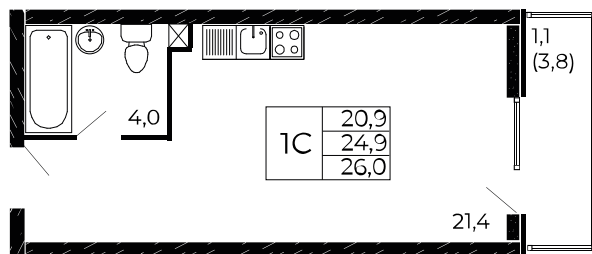

Скидки до 24 000 ₽/м²

Рассрочка 0 ₽/мес

Квартира №35

Студия, 26 м²

Проект, корпус ЖК «Западные Аллеи», Литер 6.1

Этаж 4 из 19

Срок сдачи 4 кв. 2025 г.

В ипотеку

от 8 113 ₽/мес

Стоимость квартиры _____

Первоначальный взнос _____

Срок ипотеки _____

Ежемесячный платёж _____

Застройщик оставляет за собой право изменения стоимости и условий акции. Для получения информации о стоимости квартиры и условиях ипотеки, обратитесь в отдел продаж.

Выиграйте 1 из 6 призов!
Сыграйте в колесо фортуны

Распечатано 28.12.2024
donneftestroy.ru

ГК «ДОННЕФТЕСТРОЙ»

Офис продаж на объекте: ул. Нансена, 103/1/1
Главный офис - г. Ростов-на-Дону, ул. Нансена, 103/1/1
Ежедневно 09:00 - 19:00