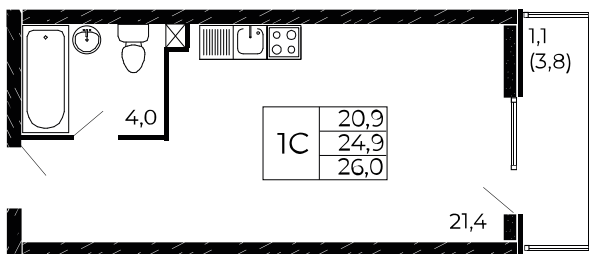

Скидки всем РОДИТЕЛЯМ

Квартира №35

Студия, 26 м²

Проект, корпус ЖК «Западные Аллеи», Литер 6.1

Этаж 4 из 19

Срок сдачи 4 кв. 2025 г.

В ипотеку

от 8 113 ₽/мес

Стоимость квартиры _____

Первоначальный взнос _____

Срок ипотеки _____

Ежемесячный платёж _____

Застройщик оставляет за собой право изменения стоимости и условий акции. Для получения информации о стоимости квартиры и условиях ипотеки, обратитесь в отдел продаж.

Смотреть на сайте

Наведите камеру на QR-код и посмотрите квартиру

Распечатано 08.09.2024

[доннефтестрой.рф](http://donneftestroy.ru)

ГК «ДОННЕФТЕСТРОЙ»

Офис продаж на объекте: ул. Нансена, 103/1/1

Главный офис - г. Ростов-на-Дону, ул. Нансена, 103/1/1

Ежедневно 09:00 - 19:00