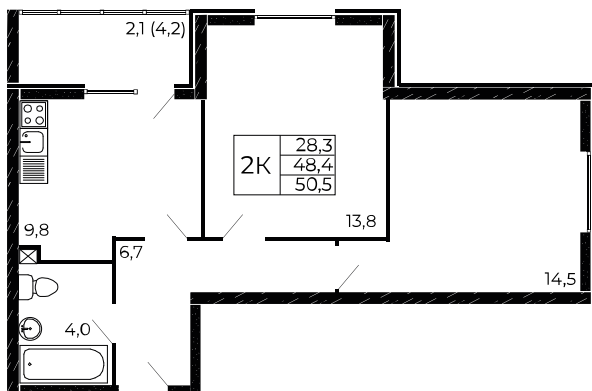

Скидки до 700 000 ₽

Скидки всем РОДИТЕЛЯМ

Квартира №32

2-комнатная, 50,5 м²

Проект, корпус ЖК «Западные Аллеи», Литер 6.1

Этаж 4 из 19

Срок сдачи 4 кв. 2025 г.

В ипотеку

от 16 225 ₽/мес

Стоимость квартиры

Первоначальный взнос

Срок ипотеки

Ежемесячный платёж

Застройщик оставляет за собой право изменения стоимости и условий акции. Для получения информации о стоимости квартиры и условиях ипотеки, обратитесь в отдел продаж.

Смотреть на сайте

Наведите камеру на QR-код и посмотрите квартиру

Распечатано 19.09.2024
доннефтестрой.рф

ГК «ДОННЕФТЕСТРОЙ»

Офис продаж на объекте: ул. Нансена, 103/1/1
Главный офис - г. Ростов-на-Дону, ул. Нансена, 103/1/1
Ежедневно 09:00 - 19:00