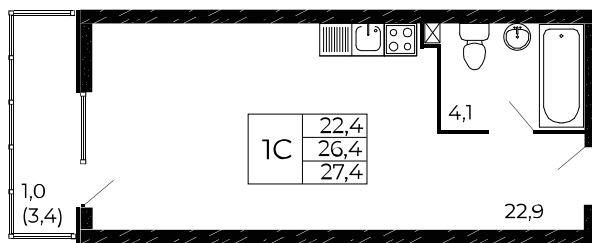

Скидки 6 000 ₽/м²

МЕГАИПОТЕКА 0,01%

Первый взнос 20%

Квартира №30

Студия, 27,4 м²

Проект, корпус ЖК «Западные Аллеи», Литер 6.1

Этаж 4 из 19

Срок сдачи 4 кв. 2025 г.

В ипотеку

от 8 417 ₽/мес

Стоимость квартиры _____

Первоначальный взнос _____

Срок ипотеки _____

Ежемесячный платёж _____

Застройщик оставляет за собой право изменения стоимости и условий акции. Для получения информации о стоимости квартиры и условиях ипотеки, обратитесь в отдел продаж.

Смотреть на сайте

Наведите камеру на QR-код и посмотрите квартиру

Распечатано 24.11.2024

[доннефтестрой.рф](http://donneftestroy.ru)

ГК «ДОННЕФТЕСТРОЙ»

Офис продаж на объекте: ул. Нансена, 103/1/1

Главный офис - г. Ростов-на-Дону, ул. Нансена, 103/1/1

Ежедневно 09:00 - 19:00