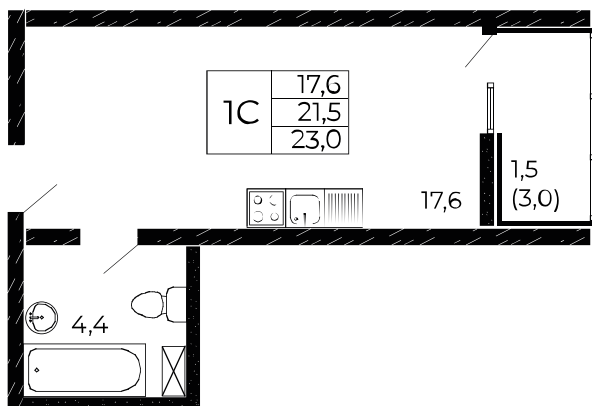

Скидки всем РОДИТЕЛЯМ

Квартира №8

Студия, 23,5 м²

Проект, корпус ЖК «Западные Аллеи», Литер 6.1

Этаж 2 из 19

Срок сдачи 4 кв. 2025 г.

В ипотеку

от 8 165 ₽/мес

Стоимость квартиры _____

Первоначальный взнос _____

Срок ипотеки _____

Ежемесячный платёж _____

Застройщик оставляет за собой право изменения стоимости и условий акции. Для получения информации о стоимости квартиры и условиях ипотеки, обратитесь в отдел продаж.

Смотреть на сайте

Наведите камеру на QR-код и посмотрите квартиру

Распечатано 08.09.2024

[доннефтестрой.рф](http://donneftestroy.ru)

ГК «ДОННЕФТЕСТРОЙ»

Офис продаж на объекте: ул. Нансена, 103/1/1

Главный офис - г. Ростов-на-Дону, ул. Нансена, 103/1/1

Ежедневно 09:00 - 19:00