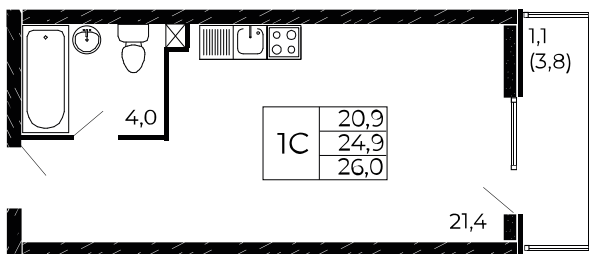

Рассрочка 0 ₽/мес

Квартира №21

Студия, 26 м²

Проект, корпус ЖК «Западные Аллеи», Литер 6.1

Этаж 3 из 19

Срок сдачи 4 кв. 2025 г.

В ипотеку

от 8 113 ₽/мес

Стоимость квартиры _____

Первоначальный взнос _____

Срок ипотеки _____

Ежемесячный платёж _____

Застройщик оставляет за собой право изменения стоимости и условий акции. Для получения информации о стоимости квартиры и условиях ипотеки, обратитесь в отдел продаж.

Выиграйте 1 из 8 призов!
Сыграйте в колесо фортуны

Распечатано 15.01.2025
доннефтестрой.рф

ГК «ДОННЕФТЕСТРОЙ»

Офис продаж на объекте: ул. Нансена, 103/1/1
Главный офис - г. Ростов-на-Дону, ул. Нансена, 103/1/1
Ежедневно 09:00 - 19:00