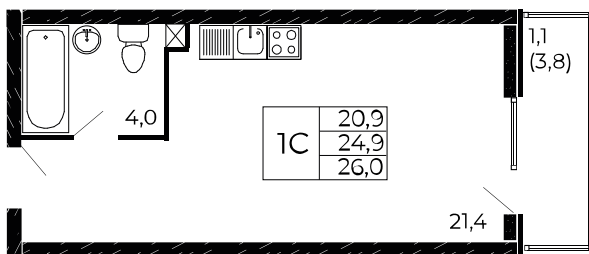

Скидки до 700 000 ₽

Скидки всем РОДИТЕЛЯМ

Квартира №21

Студия, 26 м²

Проект, корпус ЖК «Западные Аллеи», Литер 6.1

Этаж 3 из 19

Срок сдачи 4 кв. 2025 г.

В ипотеку

от 8 113 ₽/мес

Стоимость квартиры

Первоначальный взнос

Срок ипотеки

Ежемесячный платёж

Застройщик оставляет за собой право изменения стоимости и условий акции. Для получения информации о стоимости квартиры и условиях ипотеки, обратитесь в отдел продаж.

Смотреть на сайте

Наведите камеру на QR-код и посмотрите квартиру

Распечатано 16.09.2024

[доннефтестрой.рф](http://donneftestroy.ru)

ГК «ДОННЕФТЕСТРОЙ»

Офис продаж на объекте: ул. Нансена, 103/1/1

Главный офис - г. Ростов-на-Дону, ул. Нансена, 103/1/1

Ежедневно 09:00 - 19:00