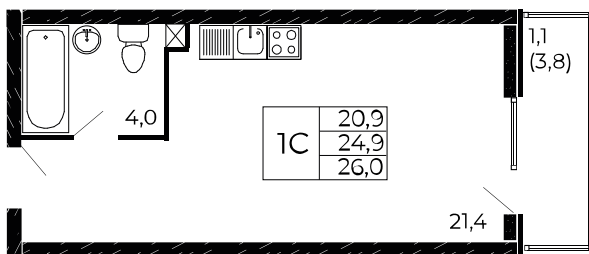

МЕГАИПОТЕКА 0,01%

Первый взнос 20%

Квартира №7

Студия, 26,5 м²

Проект, корпус ЖК «Западные Аллеи», Литер 6.1

Этаж 2 из 19

Срок сдачи 4 кв. 2025 г.

В ипотеку

от 8 018 ₽/мес

Стоимость квартиры _____

Первоначальный взнос _____

Срок ипотеки _____

Ежемесячный платёж _____

Застройщик оставляет за собой право изменения стоимости и условий акции. Для получения информации о стоимости квартиры и условиях ипотеки, обратитесь в отдел продаж.

Смотреть на сайте

Наведите камеру на QR-код и посмотрите квартиру

Распечатано 21.11.2024

[доннефтестрой.рф](http://donneftestroy.rf)

ГК «ДОННЕФТЕСТРОЙ»

Офис продаж на объекте: ул. Нансена, 103/1/1

Главный офис - г. Ростов-на-Дону, ул. Нансена, 103/1/1

Ежедневно 09:00 - 19:00