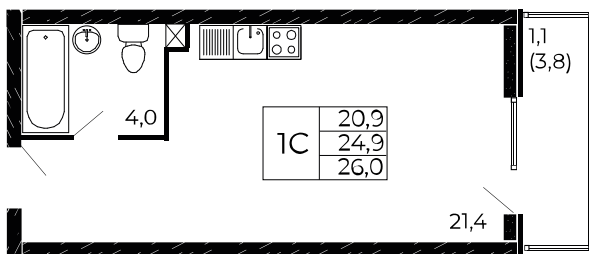

Скидки всем РОДИТЕЛЯМ

Квартира №7

Студия, 26,5 м²

Проект, корпус ЖК «Западные Аллеи», Литер 6.1

Этаж 2 из 19

Срок сдачи 4 кв. 2025 г.

В ипотеку

от 8 018 ₪/мес

Стоимость квартиры _____

Первоначальный взнос _____

Срок ипотеки _____

Ежемесячный платёж _____

Застройщик оставляет за собой право изменения стоимости и условий акции. Для получения информации о стоимости квартиры и условиях ипотеки, обратитесь в отдел продаж.

Смотреть на сайте

Наведите камеру на QR-код и посмотрите квартиру

Распечатано 08.09.2024

[доннефтестрой.рф](http://donneftestroy.ru)

ГК «ДОННЕФТЕСТРОЙ»

Офис продаж на объекте: ул. Нансена, 103/1/1

Главный офис - г. Ростов-на-Дону, ул. Нансена, 103/1/1

Ежедневно 09:00 - 19:00