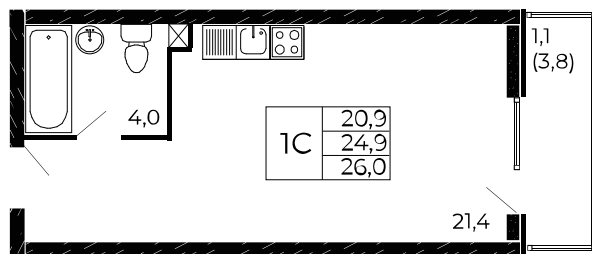

Квартира №7

Студия, 26,5 м²

Проект, корпус ЖК «Западные Аллеи», Литер 6.1

Этаж 2 из 19

Срок сдачи 4 кв. 2025 г.

В ипотеку

от 12 062 ₽/мес

Стоимость квартиры _____