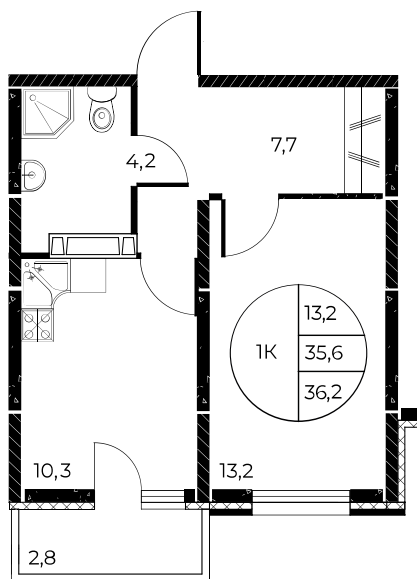

Скидки всем РОДИТЕЛЯМ

МЕГАИПОТЕКА 0,01%

Первый взнос 20%

Стяжка в подарок

Квартира №754

1-комнатная, 36,2 м²

Проект, корпус ЖК «Панорама на Театральном»,
Литер 1

Этаж 24 из 25