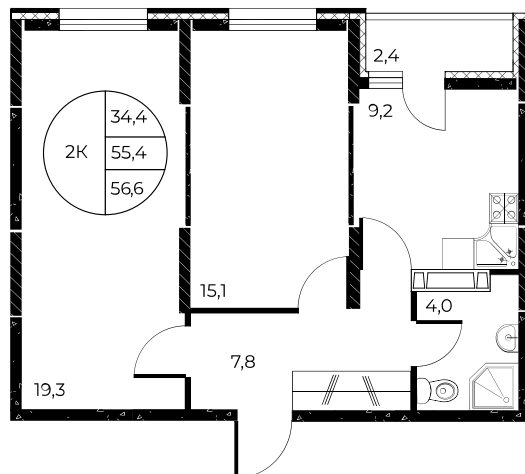

Скидки до 700 000 ₽

Ремонт в подарок

Скидки всем РОДИТЕЛЯМ

Квартира №761

2-комнатная, 56,6 м²

Проект, корпус ЖК «Панорама на Театральном»,
Литер 1

Этаж 25 из 25

Срок сдачи 3 кв. 2026 г.