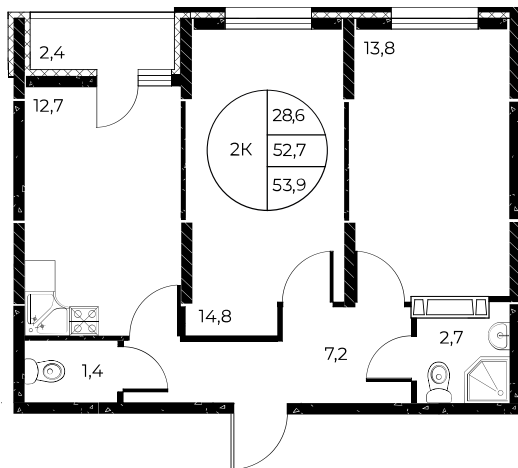

Скидки 10 000 Р/м²

Первый взнос 0%

Скидки всем РОДИТЕЛЯМ

МЕГАИПОТЕКА 0,01%

Квартира №750

2-комнатная, 53,9 м²

Проект, корпус ЖК «Панорама на Театральном»,
Литер 1

Этаж 24 из 25