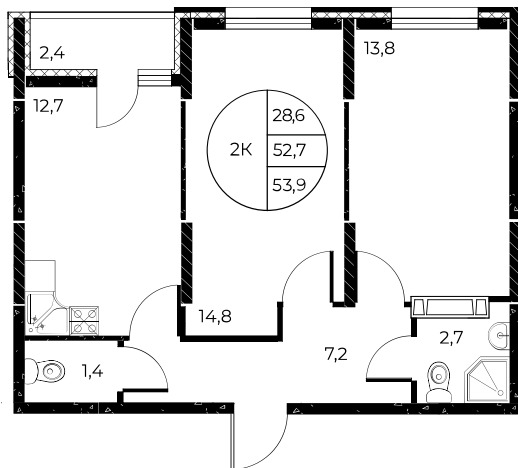

Скидки до 700 000 ₽

Ремонт в подарок

Скидки всем РОДИТЕЛЯМ

Квартира №750

2-комнатная, 53,9 м²

Проект, корпус ЖК «Панорама на Театральном»,
Литер 1

Этаж 24 из 25

Срок сдачи 3 кв. 2026 г.