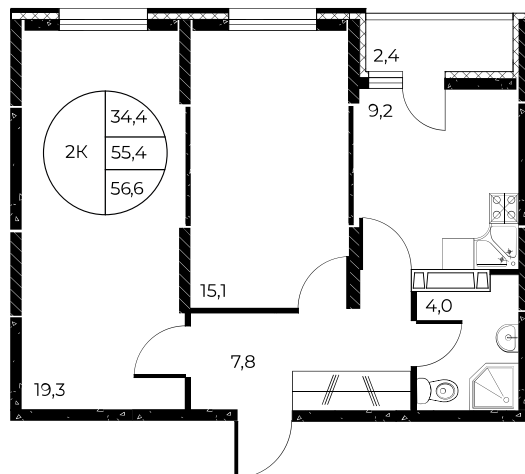

Скидки до 700 000 ₽

Ремонт в подарок

Скидки всем РОДИТЕЛЯМ

Квартира №749

2-комнатная, 56,6 м²

Проект, корпус ЖК «Панорама на Театральном»,
Литер 1

Этаж 24 из 25

Срок сдачи 3 кв. 2026 г.