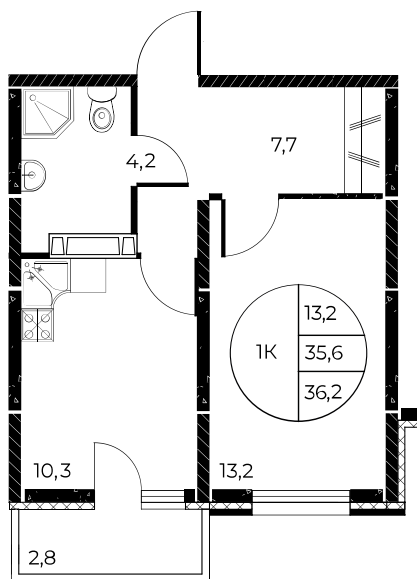

Скидки 10 000 ₽/м²

Первый взнос 0%

Скидки всем РОДИТЕЛЯМ

МЕГАИПОТЕКА 0,01%

Квартира №742

1-комнатная, 36,2 м²

Проект, корпус ЖК «Панорама на Театральном»,
Литер 1

Этаж 23 из 25

Срок сдачи 3 кв. 2026 г.

В ипотеку

от 13 690 ₽/мес

Стоимость квартиры _____

Первоначальный взнос _____

Срок ипотеки _____

Ежемесячный платёж _____

Застройщик оставляет за собой право изменения стоимости и условий акции. Для получения информации о стоимости квартиры и условиях ипотеки, обратитесь в отдел продаж.

Смотреть на сайте

Наведите камеру на QR-код и посмотрите квартиру

Распечатано 22.11.2024

доннефтестрой.рф

ГК «ДОННЕФТЕСТРОЙ»

Офис продаж на объекте: ул. Нансена, 103/1/1

Главный офис - г. Ростов-на-Дону, ул. Нансена, 103/1/1

Ежедневно 09:00 - 19:00