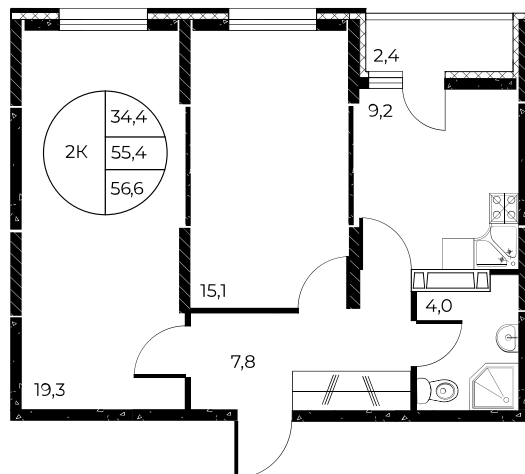

Скидки до 700 000 ₽

Ремонт в подарок

Скидки всем РОДИТЕЛЯМ

Квартира №737

2-комнатная, 56,6 м²

Проект, корпус ЖК «Панорама на Театральном»,
Литер 1

Этаж 23 из 25

Срок сдачи 3 кв. 2026 г.

В ипотеку

от 19 154 ₽/мес

Стоимость квартиры _____

Первоначальный взнос _____

Срок ипотеки _____

Ежемесячный платёж _____

Застройщик оставляет за собой право изменения стоимости и условий акции. Для получения информации о стоимости квартиры и условиях ипотеки, обратитесь в отдел продаж.

Смотреть на сайте

Наведите камеру на QR-код и посмотрите квартиру

Распечатано 19.09.2024
доннефтестрой.рф

ГК «ДОННЕФТЕСТРОЙ»

Офис продаж на объекте: ул. Нансена, 103/1/1
Главный офис - г. Ростов-на-Дону, ул. Нансена, 103/1/1
Ежедневно 09:00 - 19:00