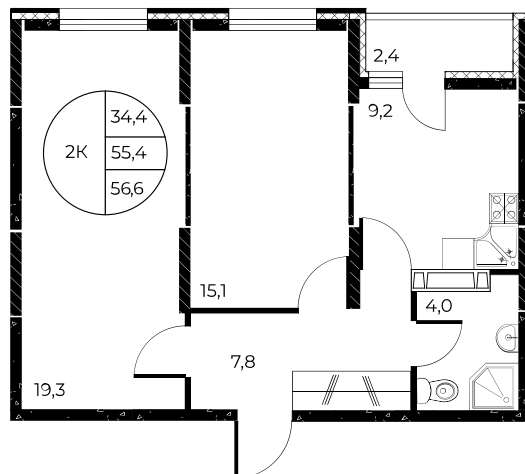

Скидки до 700 000 ₽

Ремонт в подарок

Скидки всем РОДИТЕЛЯМ

Квартира №725

2-комнатная, 56,6 м²

Проект, корпус ЖК «Панорама на Театральном»,
Литер 1

Этаж 22 из 25

Срок сдачи 3 кв. 2026 г.

В ипотеку

от 19 154 ₽/мес

Стоимость квартиры _____

Первоначальный взнос _____

Срок ипотеки _____

Ежемесячный платёж _____

Застройщик оставляет за собой право изменения стоимости и условий акции. Для получения информации о стоимости квартиры и условиях ипотеки, обратитесь в отдел продаж.

Смотреть на сайте

Наведите камеру на QR-код и посмотрите квартиру

Распечатано 16.09.2024
доннефтестрой.рф

ГК «ДОННЕФТЕСТРОЙ»

Офис продаж на объекте: ул. Нансена, 103/1/1
Главный офис - г. Ростов-на-Дону, ул. Нансена, 103/1/1
Ежедневно 09:00 - 19:00