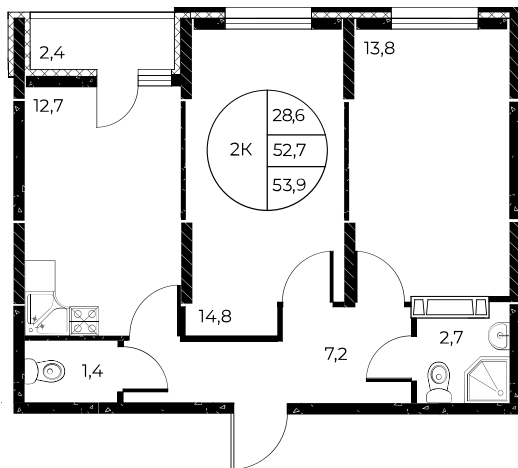

Скидки до 10 000 ₽/м²

Скидки всем РОДИТЕЛЯМ

Квартира №690

2-комнатная, 53,9 м²

Проект, корпус ЖК «Панорама на Театральном»,
Литер 1

Этаж 19 из 25

Срок сдачи 3 кв. 2026 г.

В ипотеку

от 18 739 ₽/мес

Стоимость квартиры _____

Первоначальный взнос _____

Срок ипотеки _____

Ежемесячный платёж _____

Застройщик оставляет за собой право изменения стоимости и условий акции. Для получения информации о стоимости квартиры и условиях ипотеки, обратитесь в отдел продаж.

Смотреть на сайте

Наведите камеру на QR-код и посмотрите квартиру

Распечатано 18.10.2024
доннефтестрой.рф

ГК «ДОННЕФТЕСТРОЙ»

Офис продаж на объекте: ул. Нансена, 103/1/1
Главный офис - г. Ростов-на-Дону, ул. Нансена, 103/1/1
Ежедневно 09:00 - 19:00