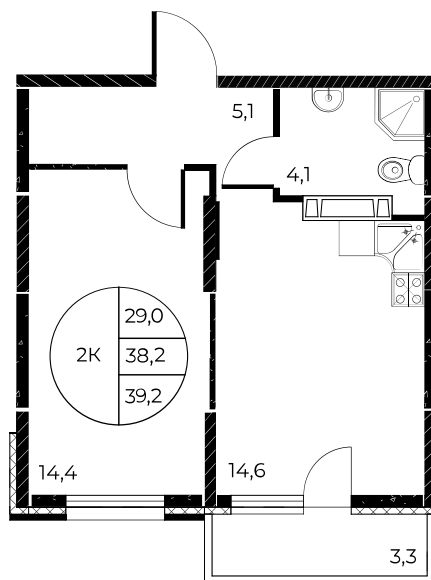

Скидки всем РОДИТЕЛЯМ

МЕГАИПОТЕКА 0,01%

Первый взнос 20%

Стяжка в подарок

Квартира №695

2-комнатная, 39,2 м²

Проект, корпус ЖК «Панорама на Театральном»,
Литер 1

Этаж 19 из 25