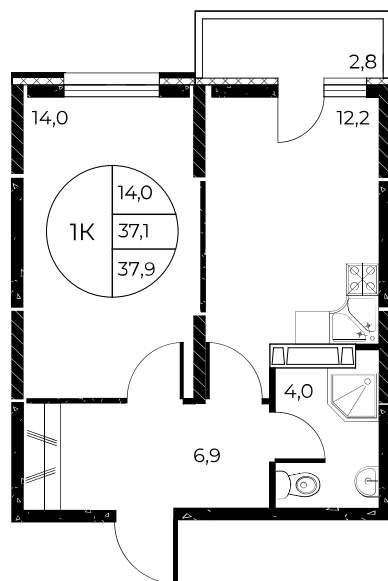

Первый взнос 0%

Скидки всем РОДИТЕЛЯМ

МЕГАИПОТЕКА 0,01%

Квартира №680

1-комнатная, 37,9 м²

Проект, корпус ЖК «Панорама на Театральном»,
Литер 1

Этаж 18 из 25

Срок сдачи 3 кв. 2026 г.