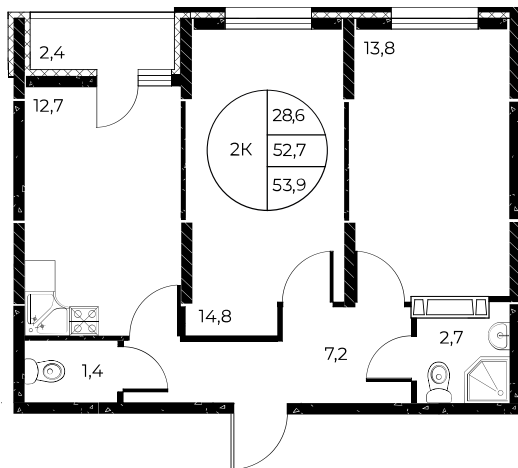

Скидки 10 000 Р/м²

Первый взнос 0%

Скидки всем РОДИТЕЛЯМ

МЕГАИПОТЕКА 0,01%

Квартира №678

2-комнатная, 53,9 м²

Проект, корпус ЖК «Панорама на Театральном»,
Литер 1

Этаж 18 из 25