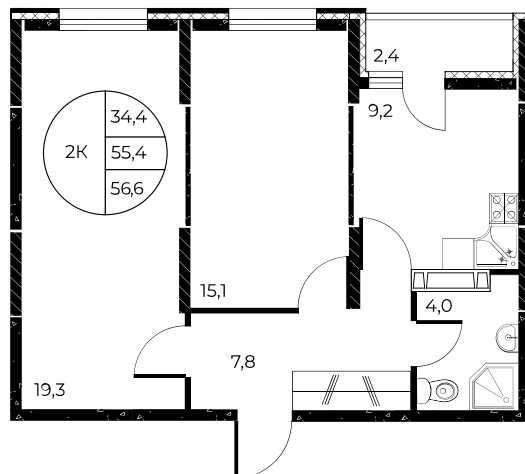

Скидки 10 000 ₽/м²

Первый взнос 0%

Скидки всем РОДИТЕЛЯМ

МЕГАИПОТЕКА 0,01%

Квартира №677

2-комнатная, 56,6 м²

Проект, корпус ЖК «Панорама на Театральном»,
Литер 1

Этаж 18 из 25

Срок сдачи 3 кв. 2026 г.

В ипотеку

от 19 416 ₽/мес

Стоимость квартиры _____

Первоначальный взнос _____

Срок ипотеки _____

Ежемесячный платёж _____

Застройщик оставляет за собой право изменения стоимости и условий акции. Для получения информации о стоимости квартиры и условиях ипотеки, обратитесь в отдел продаж.

Смотреть на сайте

Наведите камеру на QR-код и посмотрите квартиру

Распечатано 23.11.2024
доннефтестрой.рф

ГК «ДОННЕФТЕСТРОЙ»

Офис продаж на объекте: ул. Нансена, 103/1/1
Главный офис - г. Ростов-на-Дону, ул. Нансена, 103/1/1
Ежедневно 09:00 - 19:00