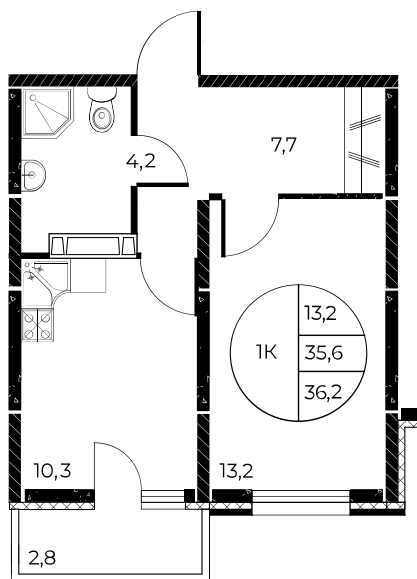

Скидки 10 000 Р/м²

Первый взнос 0%

Скидки всем РОДИТЕЛЯМ

МЕГАИПОТЕКА 0,01%

Квартира №658

1-комнатная, 36,2 м²

Проект, корпус ЖК «Панорама на Театральном»,
Литер 1

Этаж 16 из 25

Срок сдачи 3 кв. 2026 г.

В ипотеку

от 13 783 Р/мес

Стоимость квартиры _____

Первоначальный взнос _____

Срок ипотеки _____

Ежемесячный платёж _____

Застройщик оставляет за собой право изменения стоимости и условий акции. Для получения информации о стоимости квартиры и условиях ипотеки, обратитесь в отдел продаж.

Смотреть на сайте

Наведите камеру на QR-код и посмотрите квартиру

Распечатано 25.11.2024

доннефтестрой.рф

ГК «ДОННЕФТЕСТРОЙ»

Офис продаж на объекте: ул. Нансена, 103/1/1

Главный офис - г. Ростов-на-Дону, ул. Нансена, 103/1/1

Ежедневно 09:00 - 19:00