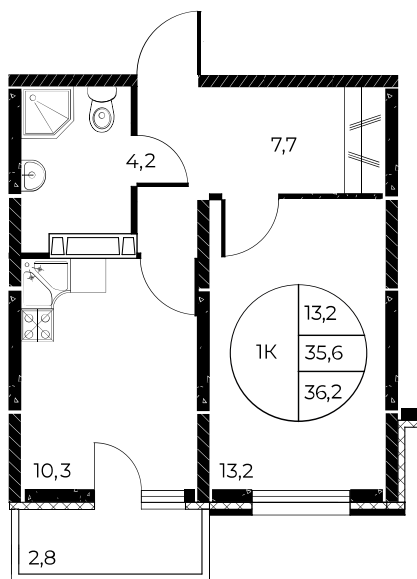

Скидки до 700 000 ₽

Ремонт в подарок

Скидки всем РОДИТЕЛЯМ

Квартира №658

1-комнатная, 36,2 м²

Проект, корпус ЖК «Панорама на Театральном»,
Литер 1

Этаж 16 из 25

Срок сдачи 3 кв. 2026 г.