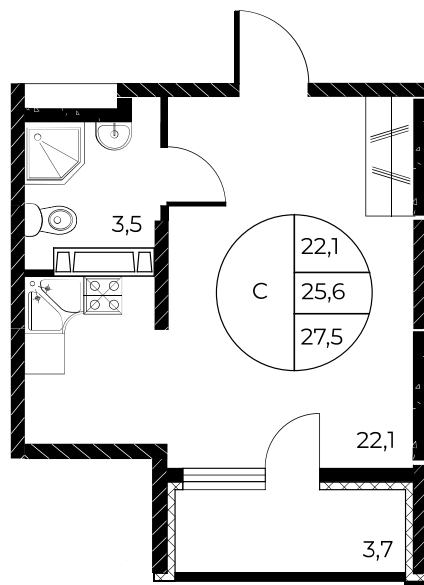

Первый взнос 0%

Скидки до 10 000 ₽/м²

Ипотека 4,6%

Квартира №648

Студия, 27,5 м²

Проект, корпус ЖК «Панорама на Театральном»,
Литер 1

Этаж 15 из 25

Срок сдачи 3 кв. 2026 г.