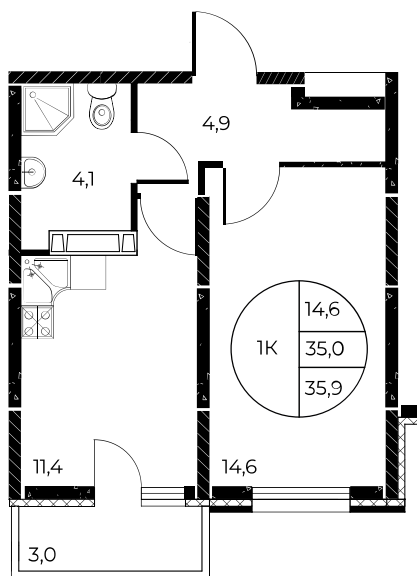

Первый взнос 0%

Скидки всем РОДИТЕЛЯМ

МЕГАИПОТЕКА 0,01%

Квартира №650

1-комнатная, 35,9 м²

Проект, корпус ЖК «Панорама на Театральном»,
Литер 1

Этаж 16 из 25

Срок сдачи 3 кв. 2026 г.