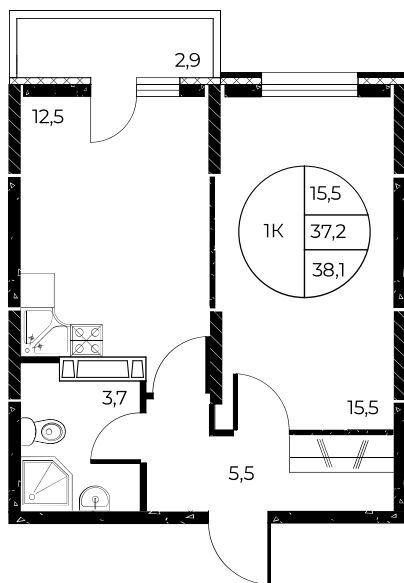

Скидки до 700 000 ₽

Ремонт в подарок

Скидки всем РОДИТЕЛЯМ

Квартира №643

1-комнатная, 38,1 м²

Проект, корпус ЖК «Панорама на Театральном»,
Литер 1

Этаж 15 из 25

Срок сдачи 3 кв. 2026 г.