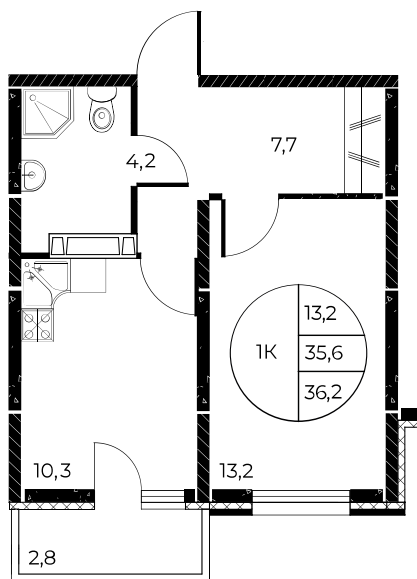

Скидки до 700 000 ₽

Ремонт в подарок

Скидки всем РОДИТЕЛЯМ

Квартира №646

1-комнатная, 36,2 м²

Проект, корпус ЖК «Панорама на Театральном»,
Литер 1

Этаж 15 из 25

Срок сдачи 3 кв. 2026 г.