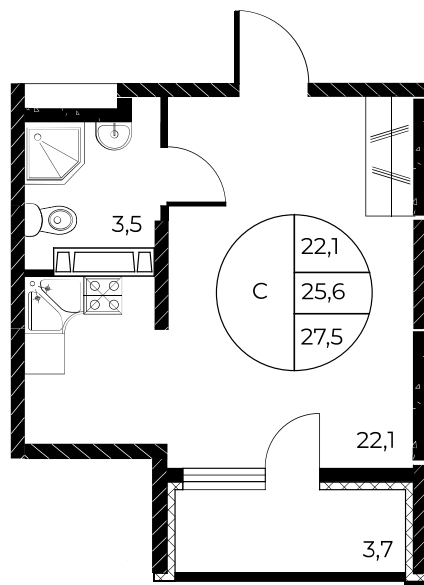

Первый взнос 0%

Скидки всем РОДИТЕЛЯМ

МЕГАИПОТЕКА 0,01%

Квартира №636

Студия, 27,5 м²

Проект, корпус ЖК «Панорама на Театральном»,
Литер 1

Этаж 14 из 25

Срок сдачи 3 кв. 2026 г.

В ипотеку

от 12 054 ₽/мес

Стоимость квартиры _____

Первоначальный взнос _____

Срок ипотеки _____

Ежемесячный платёж _____

Застройщик оставляет за собой право изменения стоимости и условий акции. Для получения информации о стоимости квартиры и условиях ипотеки, обратитесь в отдел продаж.

Смотреть на сайте

Наведите камеру на QR-код и посмотрите квартиру

Распечатано 21.11.2024
доннефтестрой.рф

ГК «ДОННЕФТЕСТРОЙ»

Офис продаж на объекте: ул. Нансена, 103/1/1
Главный офис - г. Ростов-на-Дону, ул. Нансена, 103/1/1
Ежедневно 09:00 - 19:00