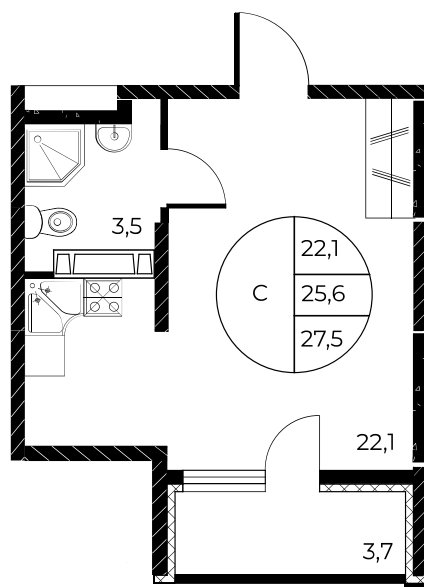

Скидки до 10 000 ₽/м²

Скидки всем РОДИТЕЛЯМ

Квартира №636

Студия, 27,5 м²

Проект, корпус ЖК «Панорама на Театральном»,
Литер 1

Этаж 14 из 25

Срок сдачи 3 кв. 2026 г.

В ипотеку

от 12 054 ₽/мес

Стоимость квартиры _____

Первоначальный взнос _____

Срок ипотеки _____

Ежемесячный платёж _____

Застройщик оставляет за собой право изменения стоимости и условий акции. Для получения информации о стоимости квартиры и условиях ипотеки, обратитесь в отдел продаж.

Смотреть на сайте

Наведите камеру на QR-код и посмотрите квартиру

Распечатано 15.10.2024

[доннефтстрой.рф](http://donneftstroy.rf)

ГК «ДОННЕФТСТРОЙ»

Офис продаж на объекте: ул. Нансена, 103/1/1

Главный офис - г. Ростов-на-Дону, ул. Нансена, 103/1/1

Ежедневно 09:00 - 19:00