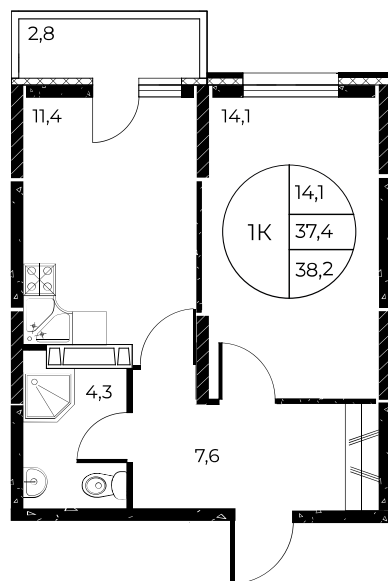

Скидки до 700 000 ₽

Ремонт в подарок

Скидки всем РОДИТЕЛЯМ

Квартира №640

1-комнатная, 38,2 м²

Проект, корпус ЖК «Панорама на Театральном»,
Литер 1

Этаж 15 из 25

Срок сдачи 3 кв. 2026 г.