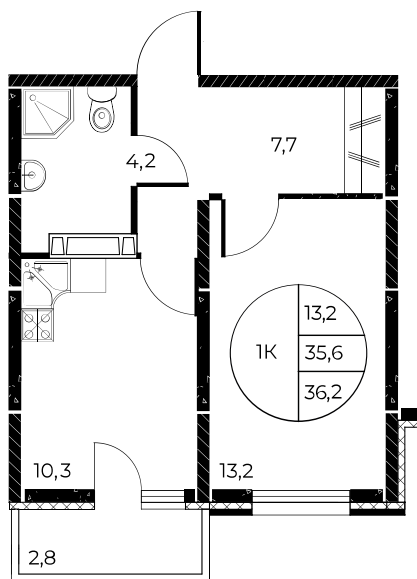

Скидки до 700 000 ₽

Ремонт в подарок

Скидки всем РОДИТЕЛЯМ

Квартира №634

1-комнатная, 36,2 м²

Проект, корпус ЖК «Панорама на Театральном»,
Литер 1

Этаж 14 из 25

Срок сдачи 3 кв. 2026 г.

В ипотеку

от 13 699 ₽/мес

Стоимость квартиры _____

Первоначальный взнос _____

Срок ипотеки _____

Ежемесячный платёж _____

Застройщик оставляет за собой право изменения стоимости и условий акции. Для получения информации о стоимости квартиры и условиях ипотеки, обратитесь в отдел продаж.

Смотреть на сайте

Наведите камеру на QR-код и посмотрите квартиру

Распечатано 16.09.2024
доннефтестрой.рф

ГК «ДОННЕФТЕСТРОЙ»

Офис продаж на объекте: ул. Нансена, 103/1/1
Главный офис - г. Ростов-на-Дону, ул. Нансена, 103/1/1
Ежедневно 09:00 - 19:00