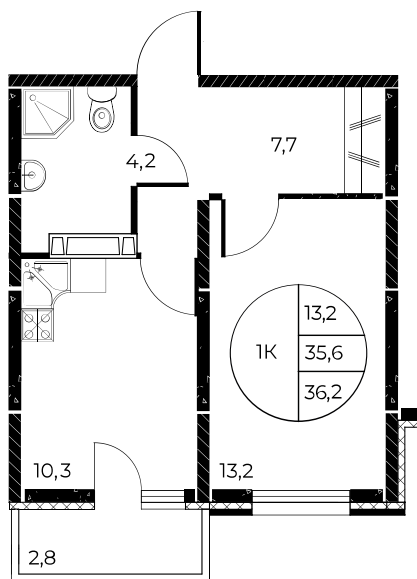

Первый взнос 0%

Скидки всем РОДИТЕЛЯМ

МЕГАИПОТЕКА 0,01%

Квартира №634

1-комнатная, 36,2 м²

Проект, корпус ЖК «Панорама на Театральном»,
Литер 1

Этаж 14 из 25

Срок сдачи 3 кв. 2026 г.