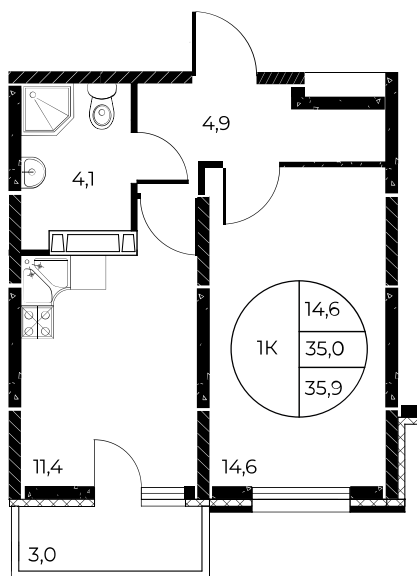

Скидки всем РОДИТЕЛЯМ

МЕГАИПОТЕКА 0,01%

Первый взнос 20%

Стяжка в подарок

Квартира №638

1-комнатная, 35,9 м²

Проект, корпус ЖК «Панорама на Театральном»,
Литер 1

Этаж 15 из 25