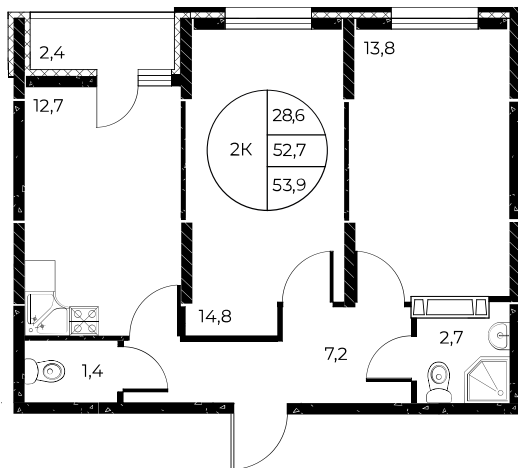

Скидки 10 000 Р/м²

Первый взнос 0%

Скидки всем РОДИТЕЛЯМ

МЕГАИПОТЕКА 0,01%

Квартира №630

2-комнатная, 53,9 м²

Проект, корпус ЖК «Панорама на Театральном»,
Литер 1

Этаж 14 из 25

Срок сдачи 3 кв. 2026 г.

В ипотеку

от 18 751 Р/мес

Стоимость квартиры _____

Первоначальный взнос _____

Срок ипотеки _____

Ежемесячный платёж _____

Застройщик оставляет за собой право изменения стоимости и условий акции. Для получения информации о стоимости квартиры и условиях ипотеки, обратитесь в отдел продаж.

Смотреть на сайте

Наведите камеру на QR-код и посмотрите квартиру

Распечатано 24.11.2024

доннефтестрой.рф

ГК «ДОННЕФТЕСТРОЙ»

Офис продаж на объекте: ул. Нансена, 103/1/1

Главный офис - г. Ростов-на-Дону, ул. Нансена, 103/1/1

Ежедневно 09:00 - 19:00