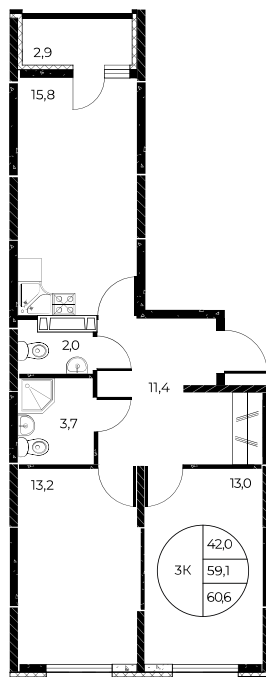

Первый взнос 0%

Скидки всем РОДИТЕЛЯМ

МЕГАИПОТЕКА 0,01%

Квартира №639

3-комнатная, 60,6 м²

Проект, корпус ЖК «Панорама на Театральном»,
Литер 1

Этаж 15 из 25

Срок сдачи 3 кв. 2026 г.

В ипотеку

от 20 605 ₽/мес

Стоимость квартиры _____

Первоначальный взнос _____

Срок ипотеки _____

Ежемесячный платёж _____

Застройщик оставляет за собой право изменения стоимости и условий акции. Для получения информации о стоимости квартиры и условиях ипотеки, обратитесь в отдел продаж.

Смотреть на сайте

Наведите камеру на QR-код и посмотрите квартиру

Распечатано 22.11.2024

доннефтестрой.рф

ГК «ДОННЕФТЕСТРОЙ»

Офис продаж на объекте: ул. Нансена, 103/1/1

Главный офис - г. Ростов-на-Дону, ул. Нансена, 103/1/1

Ежедневно 09:00 - 19:00